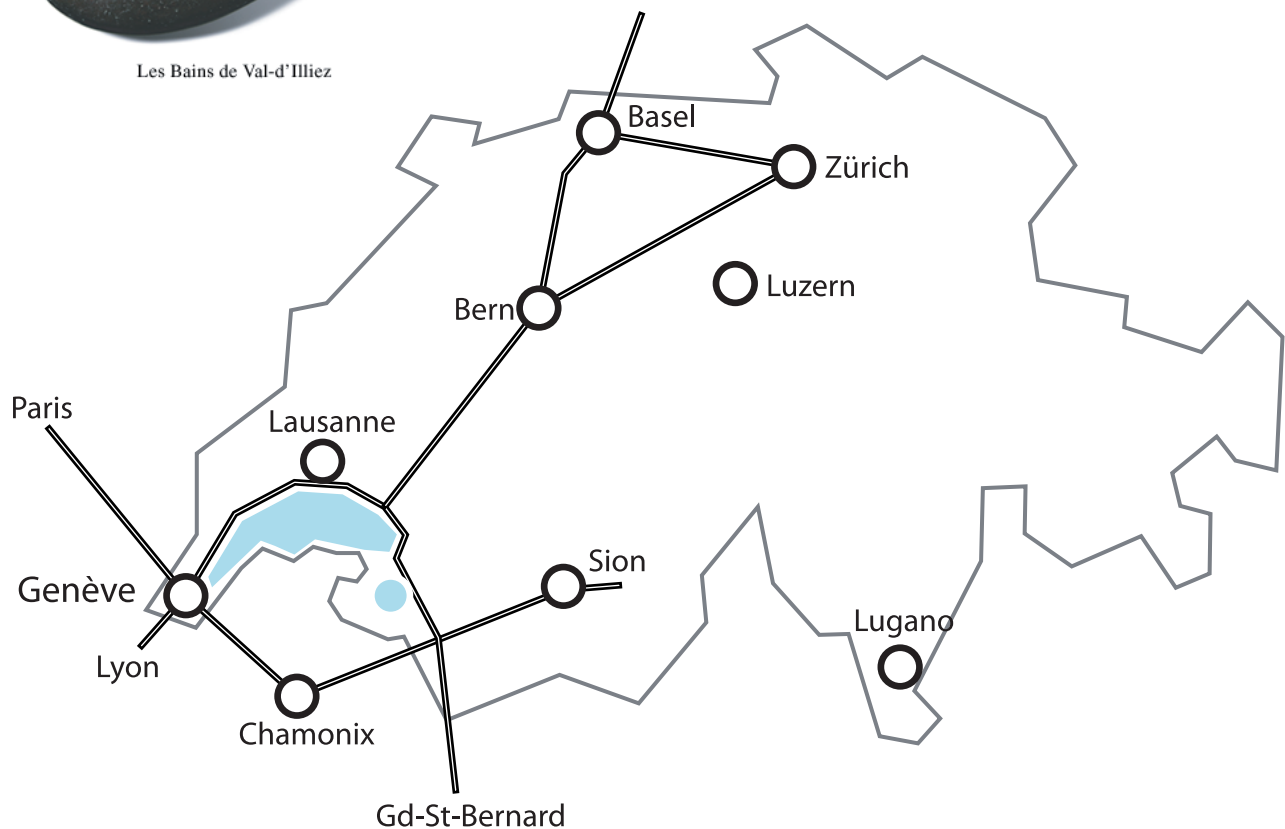

Les Bains de Val-d'Illeiez

A 10 min de l'autoroute A9 Lausanne - Martigny,
sortie St-Triphon/ Pas-de-Morgins, suivre Champéry/ Pas-de-Morgins.
A Troistorrents, prendre à gauche direction Champéry/ Val d'Illeiez.
Sur la route de Champéry, suivre le panneau thermes parc à gauche.

10 min from highway A9 Lausanne - Martigny,
exit St-Triphon/ Pas-de-Morgins, follow Champéry/ Pas-de-Morgins.
In Troistorrents, take left direction Champéry/ Val d'Illeiez.
On the way to Champéry, follow the sign thermes parc on your left handside.

A 10 minuti dall'autostrada A9 Losanna - Martigny,
uscita St-Triphon / Pas-de-Morgins, seguire Champéry / Pas-de-Morgins.
A Troistorrents, girare a sinistra in direzione di Champéry / Valle d'Illeiez.
Sulla strada per Champéry, seguire il cartello thermes parc sulla sinistra.

10 Min. von der Autobahn A9 Lausanne - Martigny,
Ausfahrt St-Triphon/ Pas-de-Morgins, Richtung Champéry/ Pas-de-Morgins.
In Troistorrents, links abbiegen Richtung Champéry/ Val d'Illeiez.
Auf der Strasse nach Champéry, thermes parc-Schild folgen auf der linken Seite.